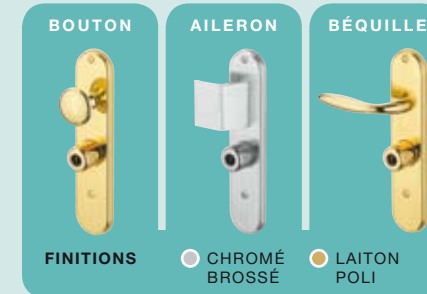

Forges DUO G071

Bloc-porte blindé Fichet pour appartement

- 1 Serrure:**
5 points de verrouillage sur vantail principal (4 pènes basculants à crochet + double point central).
- 2** Triple pènes ronds haut et bas sur semi-fixe.
- 3 Blindage:**
Acier 20/10 mm.
- 4 Système de pivotement:**
2 x 3 paumelles + 2 x 3 pannetons anti-dégondage.
- 5 Verrou de contrôle (option):**
Intégré dans le mécanisme de la serrure, permet d'interdire temporairement l'accès aux personnes ayant les clés.
- 6 Microvisseur:**
Permet de voir ce qui se passe côté extérieur.
- 7 Entrebailleur semi-automatique:**
Evite toute introduction en force à l'ouverture de la porte.
- 8 Barre de seuil (ou balai automatique)**
sur vantail principal + brosse sur semi-fixe.

Cylindre Fichet F3D

Conforme aux exigences de la marque a2p, marque de qualité reconnue par la profession de l'assurance, le cylindre Fichet F3D a résisté avec succès à tous les tests effectués par le Centre National de Prévention et de Protection.

LES FINITIONS :

-  ■ Tôles prélaquées
-  ■ Tôles plastifiées décor bois
-  ■ Panneaux plaqués de bois naturel, lisses
-  ■ Panneaux plaqués de bois naturel ou en bois massif, pantographés (non disponible avec imposte)

LES ÉQUIPEMENTS :

CERTIFICATIONS ET NORMES :

- Bloc-porte certifié
- a2p BP1
- Norme européenne classe 3 ENV 1630
- Serrure certifiée a2p*

Le bloc-porte Forges DUO G071 existe en version vantaux égaux ou inégaux, avec ou sans imposte.
Le bloc-porte Forges DUO G071 LR (largeur réduite) existe uniquement en version vantaux égaux.