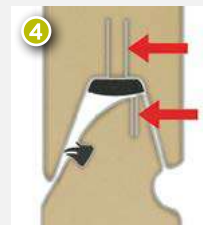

Embouts de panneaux isolants

Profils haut à rupture de pont thermique

Panneaux à rupture de pont thermique

Profils bas à rupture de pont thermique

(1) Tableau comparatif de la perméabilité à l'air pour portes de garage résidentielles de 2500x2000mm, panneaux lisses (sans portillon intégré et sans hublots). (2) Valeurs à titre indicatif.