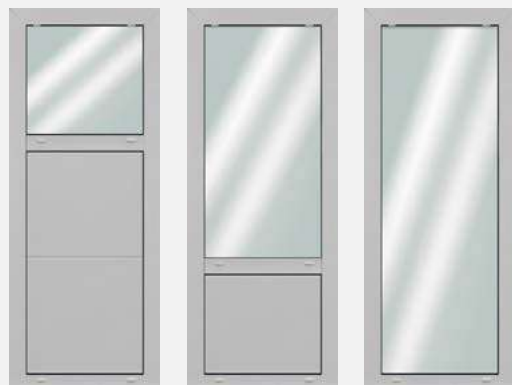

LA GAMME VANTAIL (en ouverture 2, 3 ou 4 vantaux)

ZOOM SUR LES PROFILS

Profils en aluminium à rupture de pont thermique

LES PARTIES VITRÉES

(triple-vitrage retardataire d'effraction 44.2-12-4-10-4)

Vitrage 1/3 haut

Vitrage 2/3 haut

Entièrement vitrée

LES FINITIONS DE PANNEAUX FACE EXTÉRIEURE

LISSE	WOODGRAIN
	
Sans-motif	Sans motif
	
1 nervure centrale	1 nervure centrale
	
Nervurés	Nervurés
	
Micro-rainurés	Cassettes

Les RAL standards satinés face ext.

(face int. blanche par défaut)

		
Blanc	Ivoire 1015	Marron 8014
		
Vert 6005	Rouge 3004	Gris 7016
		
Gris 9006		

Les plaxés imitation bois

	
Approchant chêne irlandais	Chêne foncé
	
Chêne doré	Chêne noir