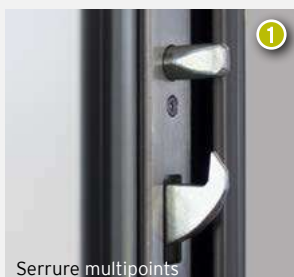

Embouts de panneaux isolants

Profils haut à rupture de pont thermique

Panneaux à rupture de pont thermique

Profils bas à rupture de pont thermique

(1) Tableau comparatif de la perméabilité à l'air pour portes de garage résidentielles de 2500x2000mm, panneaux lisses (sans portillon intégré et sans hublots). (2) Valeurs à titre indicatif.

AVEC PORTILLON INTÉGRÉ (en option)

3

LA GAMME LATÉRALE

AVEC VANTAIL OUVRANT (en option)

Sécurité électrique radio sans fil

Option ouverture à 180°

Sécurité (serrure 3 points)⁽¹⁾

(1) Hors version manuelle avec vantaill ouvrant côté refoulement.

LA GAMME VANTAIL (en ouverture 2, 3 ou 4 vantaux)

ZOOM SUR LES PROFILS

Profils en aluminium à rupture de pont thermique

LES PARTIES VITRÉES

(triple-vitrage retardataire d'effraction 44.2-12-4-10-4)

Vitrage 1/3 haut