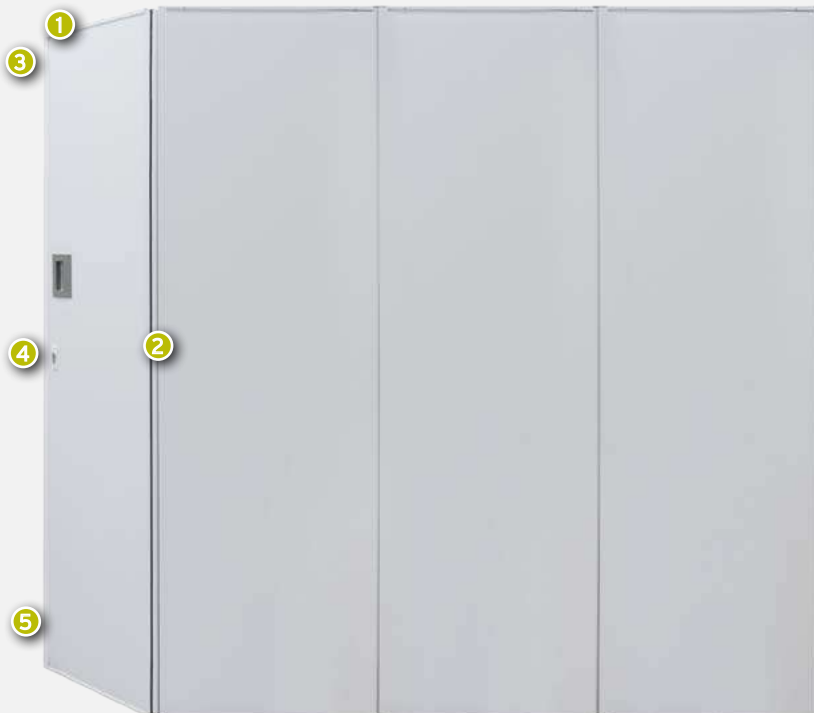

AVEC PORTILLON INTÉGRÉ (en option)

3

LA GAMME LATÉRALE

AVEC VANTAIL OUVRANT (en option)

Sécurité électrique radio sans fil

Option ouverture à 180°

Sécurité (serrure 3 points)⁽¹⁾

(1) Hors version manuelle avec vantaill ouvrant côté refoulement.

LA GAMME VANTAIL (en ouverture 2, 3 ou 4 vantaux)

ZOOM SUR LES PROFILS

Profils en aluminium à rupture de pont thermique

LES PARTIES VITRÉES

(triple-vitrage retardataire d'effraction 44.2-12-4-10-4)

Vitrage 1/3 haut